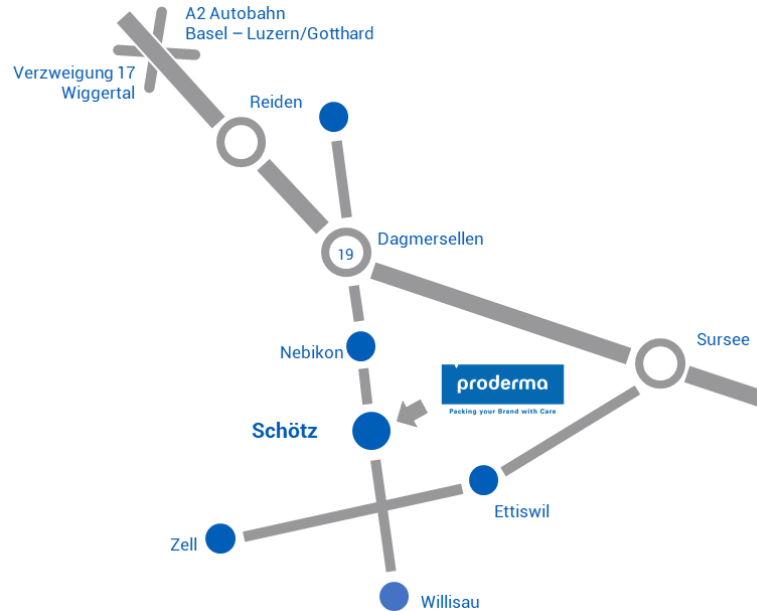

So finden Sie uns

Mit dem Auto

Autobahn A2
von Basel/Bern/Zürich

Richtung Luzern fahren, Ausfahrt 19 Dagmersellen nehmen.
Der Route 2a Richtung Entlebuch/Huttwil/Wolhusen folgen.

Autobahn A2
von Luzern

Richtung Basel/Bern/Zürich fahren, Ausfahrt 19 Dagmersellen nehmen.
Richtung Dagmersellen/Nebikon weiterfahren.
Im Kreisverkehr dritte Ausfahrt (Route 2a) nehmen.

Route 2a

Der Route für 4 km folgen, bis der Supermarkt "Aldi" auf der linken Seite erscheint.
Nach ca. 300 m gleich bei der Ortseingangstafel "Schötz" links zu den Proderma-Gebäulichkeiten abbiegen.
Für unsere Besucher sind Parkplätze vor dem Eingang reserviert.

Mit dem Zug/Bus

Mit dem Zug bis zur Station Nebikon (LU) fahren und anschliessend das Postauto Linie 271 Richtung Willisau oder Linie 91 Richtung Ettiswil nehmen. An der 3. Haltestelle "Neubühl" aussteigen, die Strasse überqueren und ca. 3 Minuten zurück zum Eingang laufen.

Der Eingang und Empfang befinden sich auf der Gebäudeseite Richtung Feld und "Aldi".

Wir wünschen Ihnen eine gute Anreise und freuen uns auf Ihren Besuch.