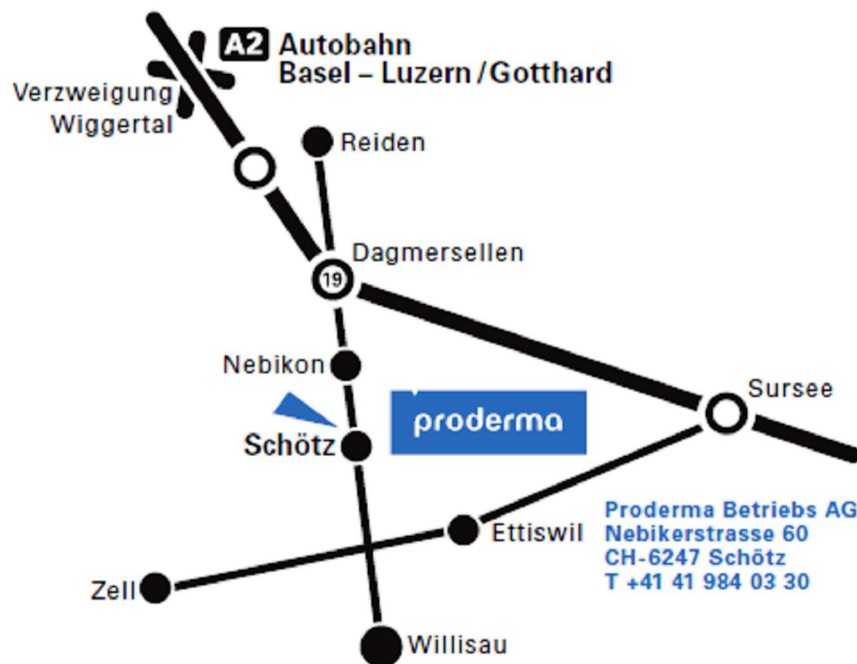

Proderma

So finden Sie uns...

Mit dem Zug/Bus: Nach Nebikon (LU) und anschliessend mit dem Bus Nr. 122 nach Schötz, Haltestelle Neubühl. Die Proderma befindet sich beim Dorfeingang von Schötz auf der linken Seite.

Mit dem Auto: A2 Richtung Bern/Basel oder Luzern
Ausfahrt Dagmersellen (Ausfahrt 19)
Richtung Nebikon/Willisau/Huttwil
Die Proderma befindet sich beim Dorfeingang Schötz auf der linken Seite, ca. 8 min. von der Autobahnausfahrt entfernt.